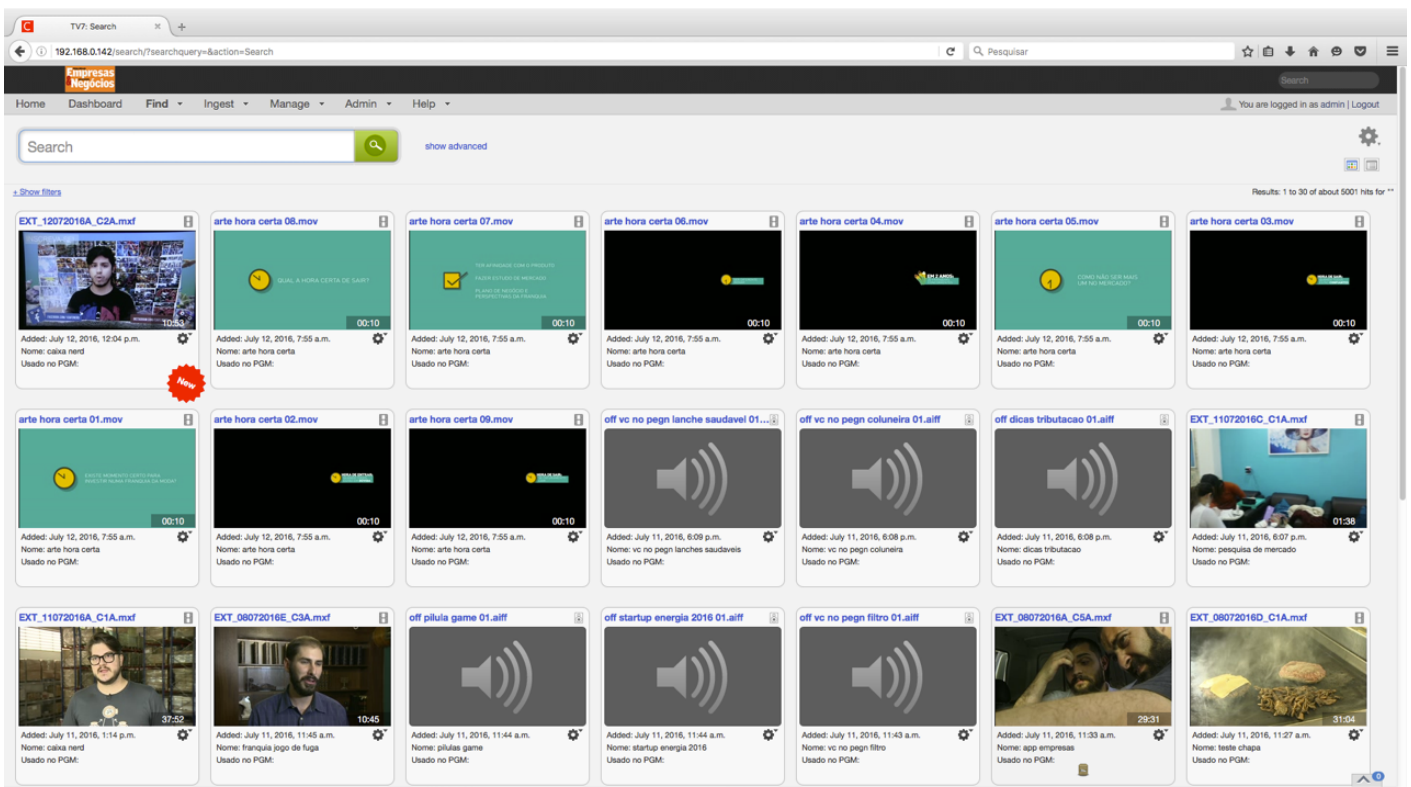

Die Lösung

Der Startpunkt des Projekts war die Entscheidung des Direktors von TV7, Paulo Simões, Avid Media Composer als Schnittsystem einzusetzen. Von diesem Zeitpunkt an entwickelte das Team von DriveSys zusammen mit Paulo einen Workflow, der den laufenden Produktionen gerecht werden konnte und sie weiter verbessern würde.

Da der Schnitt Avid-basiert stattfinden würde, war es notwendig, einen zentralen Speicher einzusetzen, der die „bin locking“-Funktion nativ unterstützt - deshalb wurde ein 96TB Terrablock von Facilis Technology gewählt. Terrablock war außerdem aufgrund der Fiber- und Ethernet-Verbindungen geeignet, die es erlaubten, die bestehende Xsan FC Infrastruktur zu nutzen und die Kosten für eine neue 10GbE-Infrastruktur einzusparen.

Im nächsten Schritt wurde definiert, wie Online- und Offline-Content verwaltet und mit den Media Composer-Plätzen, den Texteditoren, der Produktion und der Regie integriert werden sollte. Um dem zu entsprechen, integrierte Drivesys das Cantemo Portal MAM-System, P5 Archive von Archiware und die CP Archive App von MMCT.